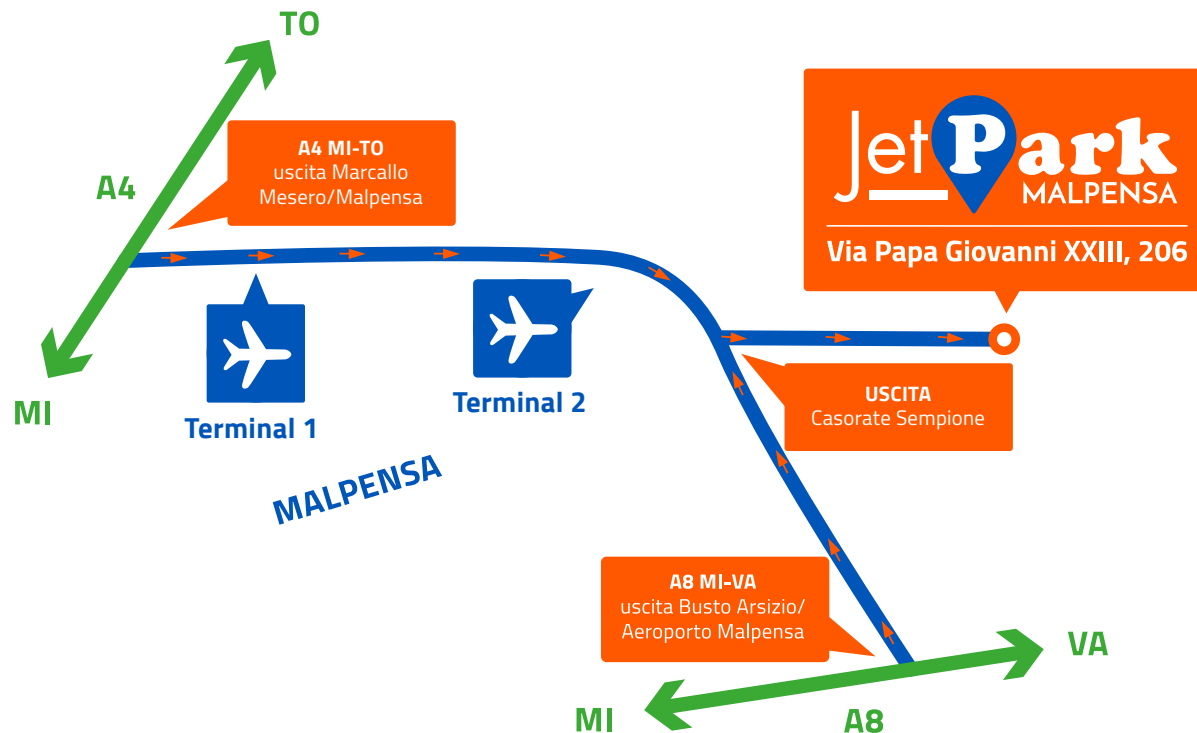

COME RAGGIUNGERE IL PARCHEGGIO:

Provenendo dalla A4 Torino/Milano

- Prendere l'uscita Marcallo Mesero verso Aeroporto Malpensa
- Oltrepassare il Terminal 1 e il Terminal 2
- Prendere l'uscita Casorate Sempione, SP15

Il parcheggio si trova 300m sulla sinistra

Provenendo dalla A8 Milano/Varese/Chiasso

- Prendere l'uscita Busto Arsizio/Aeroporto Malpensa proseguire su SS336 per ca. 9 km
- Prendere l'uscita Casorate Sempione, SP15

Il parcheggio si trova 300m sulla sinistra

[Clicca per avviare Google Maps](#)

Avvia la
navigazione